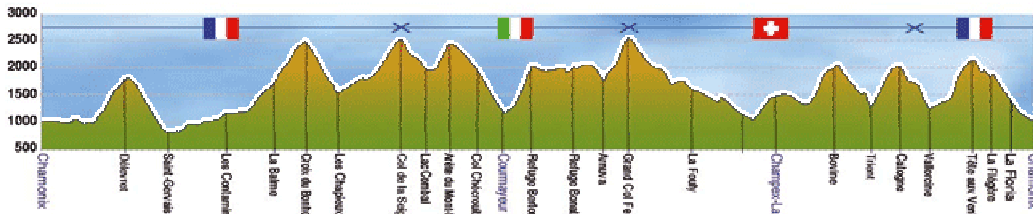

The North Face® Ultra-Trail du Mont-Blanc®

Fiche Coureur

Recherche d'un coureur

Rechercher le coureur :

AFFICHER

(si vous n'êtes pas sûr de l'orthographe, ne donnez que la partie dont vous êtes sûr)

1996 - Marco BENAGLIA

UTMB®

Tableau des passages

Classement actuel : 824

Classement par catégorie : 378

Dernier point : D-18:50 Chamonix
Temps de course : 43:21:15

Finisher

Catégorie : V1 H (40 à 49 ans)

Club : ASD FO' DI PE

Nationalité : Italie

Ville : 24030 PALADINA

Antécédents (indicatifs et non exhaustifs) : LAVAREDO TRAIL 2010
 TRAIL 3 COMUNI - GRAN TRAIL DEL MONTE BEIGUA 2009

Pts	Heure pass.	Tps course	Clas.
Delevret	S-01:42	02:14:13	1547
Saint Gervais	S-02:51 S-02:52	03:23:07	1432
Les Contamines	S-04:34	05:05:47	1321
La Balme	S-06:33	07:04:53	1416
Refuge Croix du Bonhomme	S-08:18	08:50:07	1449
Les Chapieux	S-09:07 S-09:38	09:38:42	1415
Col de la Seigne	S-12:02	12:33:35	1506
Lac Combal	S-12:49	13:20:15	1461
Arête Mont Favre	S-14:25	14:57:03	1526
col Checrouit	S-15:18	15:49:39	1525
Courmayeur	S-16:21 S-17:23	16:53:04	1553
refuge Bertone	S-19:05	19:36:16	1562
refuge Bonatti	S-20:49	21:20:54	1537
Arnuva	S-22:10	22:42:02	1509
Grand Col Ferret	D-00:21	24:52:49	1426
La Fouly	D-02:59 D-03:27	27:31:00	1353
Champex	D-06:51 D-07:20	31:22:42	1225
Martigny	D-11:11	35:42:25	1116
Trient	D-13:02 D-13:17	37:33:33	1040
Catogne	D-14:49	39:21:01	952
Vallorcine	D-16:00 D-16:11	40:31:28	941
Argentière	D-17:14	41:45:52	895
Chamonix	D-18:50	43:21:15	824